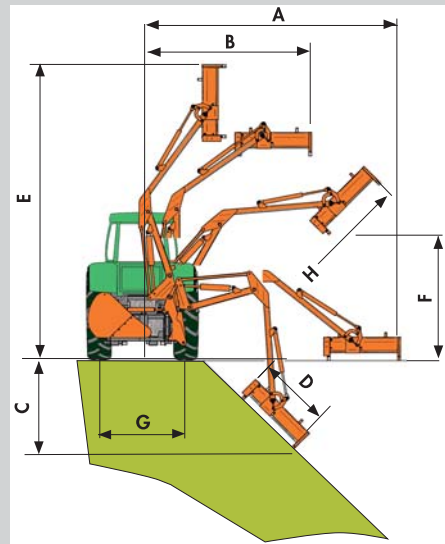

Professional scrub-clearing machines with hydraulic arm with parallelogram, automatic return hydraulic shockproof device with 109° rotation and head with overall 235° rotation. Suitable for cleaning ditches, gutters and embankments and for the maintenance of public and private green areas.

Débroussailluses à usage professionnel à bras hydraulique avec parallélogramme, dispositif antichocs à emboîtement hydraulique automatique avec rotation de 109° et tête pivotante sur 235°. Elles sont particulièrement adaptées pour l'entretien des routes, des fossés et des digues ainsi que les espaces verts.

Professionelle Rodemaschinen mit hydraulischem Arm mit Parallelgelenk, Stoßschutzvorrichtung mit automatischem hydraulischem Rückzug mit 109°-Drehung, Gesamtdrehung des Kopfes 235°. Zum Roden von Gräben, Straßenrändern, Dämmen und zur Pflege von öffentlichen und privaten Grünflächen.

Desmalezadoras profesionales de brazo hidráulico con paralelogramo, dispositivo antichoco de reentrada hidráulica automática con giro de 109° y cabezal con rotación total de 235°. Aptas para limpiar zanjas, bordes de carretera, terraplenes y para el mantenimiento de las zonas verdes públicas y privadas.

Modello Model Modèle Modell Modelo	A	B	C	D	E	F	G	H
	cm	cm	cm	cm	cm	cm	cm	cm
R460 - 100	460	290	149	100	536	398	160	452
R480 - 125	483	313	169	125	559	398	160	475
R520 - 125	520	334	184	125	595	428	180	514
R580 - 125	580	366	210	125	655	478	200	574

I.P.
I.P. ASSOCIATI
Tel. 051/882542